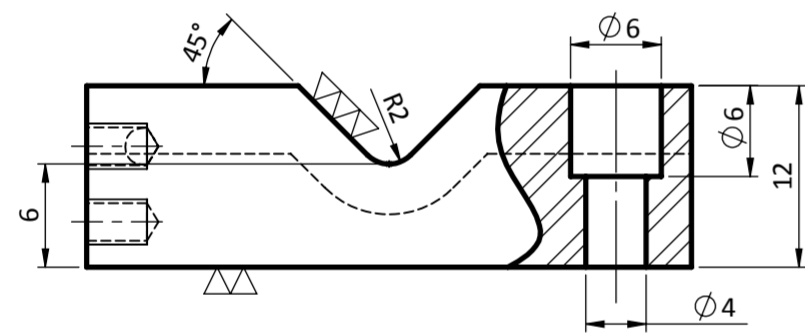

9

4

10

1

5

7

| | |
|---------------------------------------|------------------|
| TÍTULO: Ferramenta de dobra | ESCALA: 1:1 |
| ALUNO: Eduardo De La Vega de Mendonça | TURMA: B |
| DISCIPLINA: TM224 | DES.n.º: |
| UNIDADE: mm | DATA: 26/06/2015 |