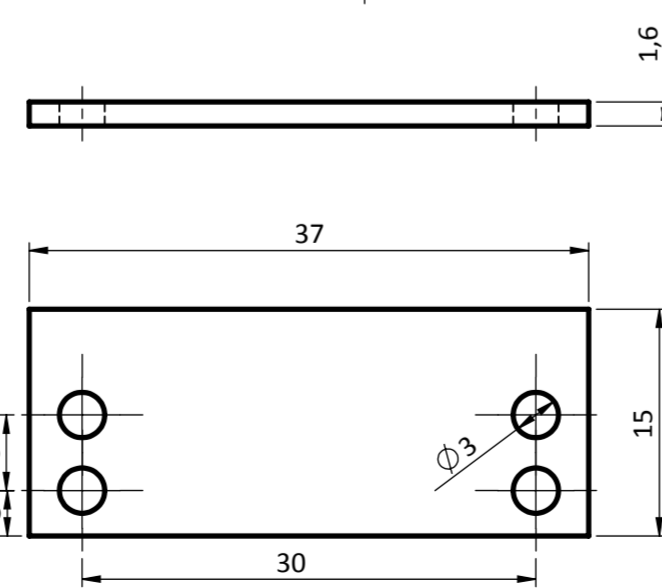

9

4

10

1

5

7

| | |
|---------------------------------------|------------------|
| TÍTULO: Ferramenta de dobra | ESCALA: 1:1 |
| ALUNO: Eduardo De La Vega de Mendonça | TURMA: B |
| DISCIPLINA: TM224 | DES.n.º: |
| UNIDADE: mm | DATA: 26/06/2015 |