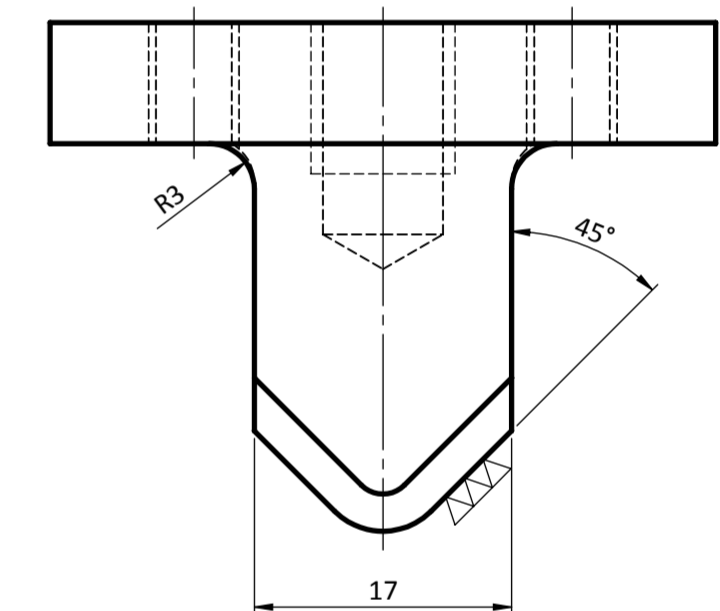

9

4

10

1

5

7

| | |
|---------------------------------------|------------------|
| TÍTULO: Ferramenta de dobra | ESCALA: 1:1 |
| ALUNO: Eduardo De La Vega de Mendonça | TURMA: B |
| DISCIPLINA: TM224 | DES.n.º: |
| UNIDADE: mm | DATA: 26/06/2015 |