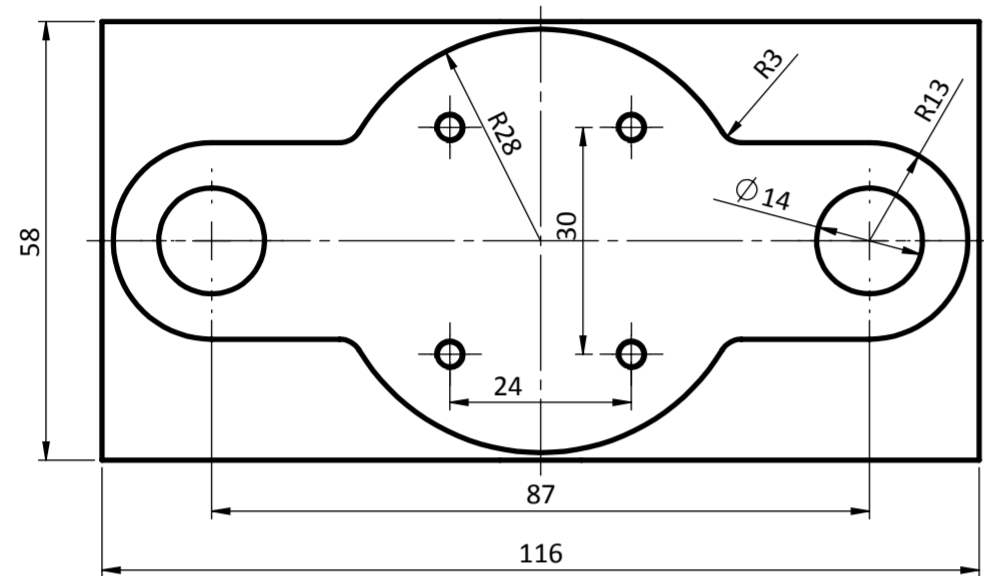

9

4

10

1

5

7

| | |
|---------------------------------------|------------------|
| TÍTULO: Ferramenta de dobra | ESCALA: 1:1 |
| ALUNO: Eduardo De La Vega de Mendonça | TURMA: B |
| DISCIPLINA: TM224 | DES.n.º: |
| UNIDADE: mm | DATA: 26/06/2015 |