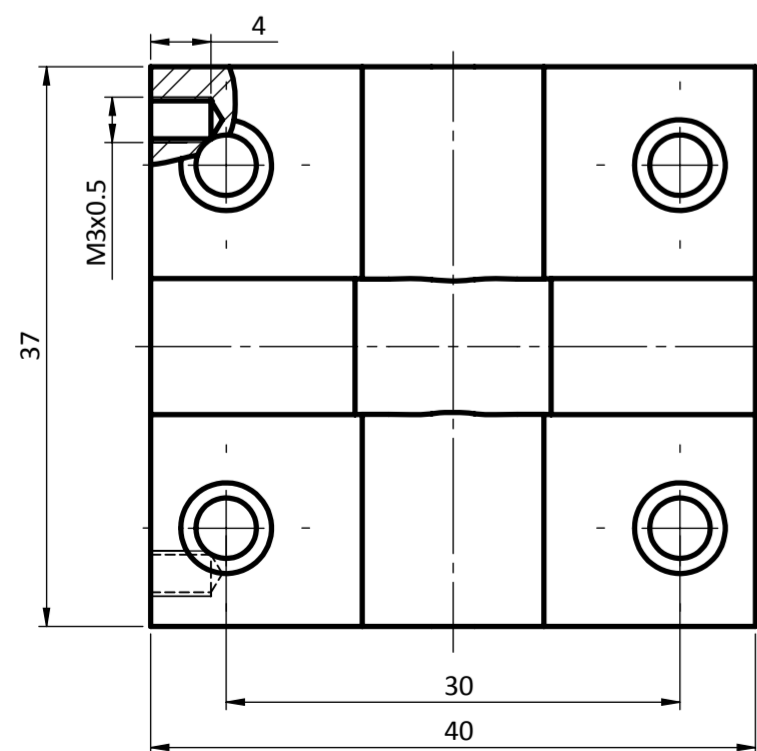

9

4

10

1

5

7

| | |
|---------------------------------------|------------------|
| TÍTULO: Ferramenta de dobra | ESCALA: 1:1 |
| ALUNO: Eduardo De La Vega de Mendonça | TURMA: B |
| DISCIPLINA: TM224 | DES.n.º: |
| UNIDADE: mm | DATA: 26/06/2015 |