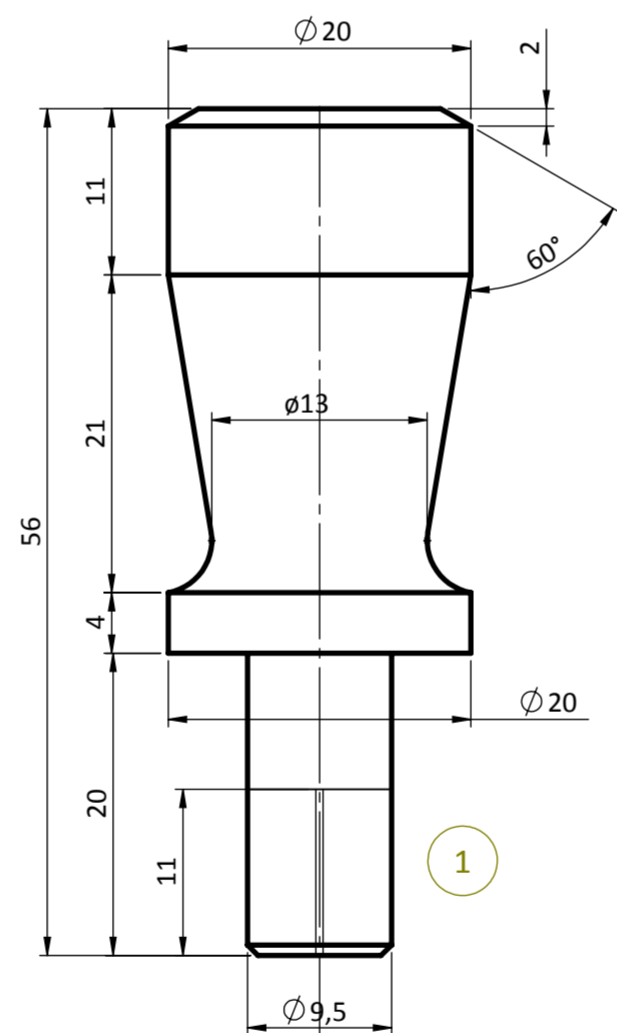

9

4

10

1

5

7

| | |
|---------------------------------------|------------------|
| TÍTULO: Ferramenta de dobra | ESCALA: 1:1 |
| ALUNO: Eduardo De La Vega de Mendonça | TURMA: B |
| DISCIPLINA: TM224 | DES.n.º: |
| UNIDADE: mm | DATA: 26/06/2015 |