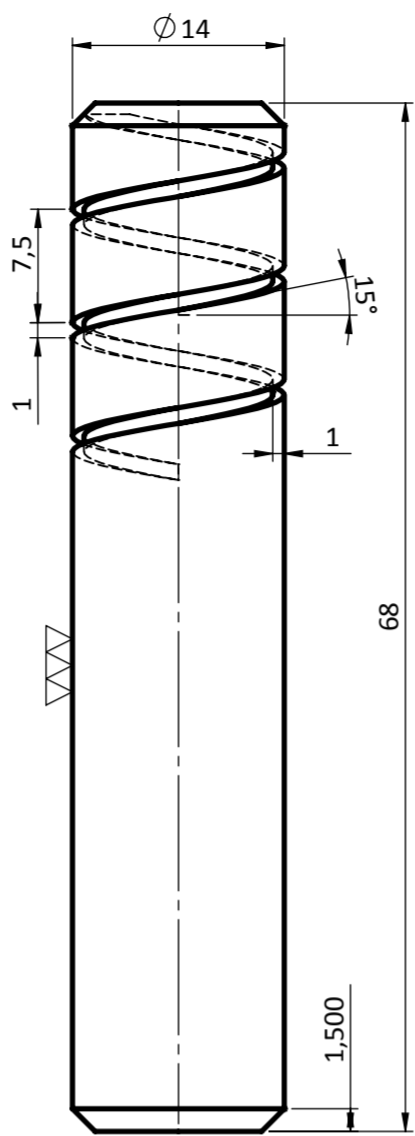

9

4

10

1

5

7

| | |
|---------------------------------------|------------------|
| TÍTULO: Ferramenta de dobra | ESCALA: 1:1 |
| ALUNO: Eduardo De La Vega de Mendonça | TURMA: B |
| DISCIPLINA: TM224 | DES.n.º: |
| UNIDADE: mm | DATA: 26/06/2015 |