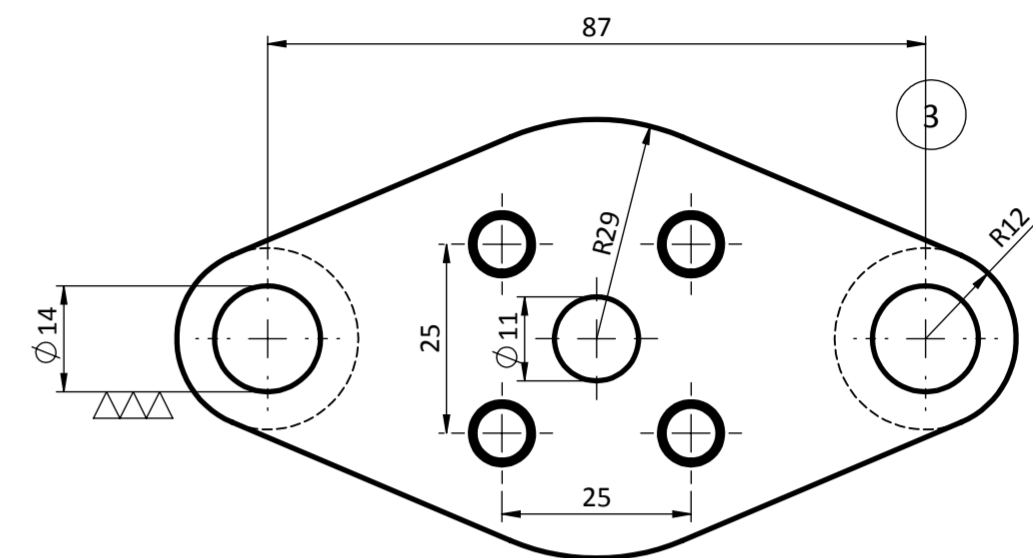

9

4

10

1

5

7

| | |
|---------------------------------------|------------------|
| TÍTULO: Ferramenta de dobra | ESCALA: 1:1 |
| ALUNO: Eduardo De La Vega de Mendonça | TURMA: B |
| DISCIPLINA: TM224 | DES.n.º: |
| UNIDADE: mm | DATA: 26/06/2015 |