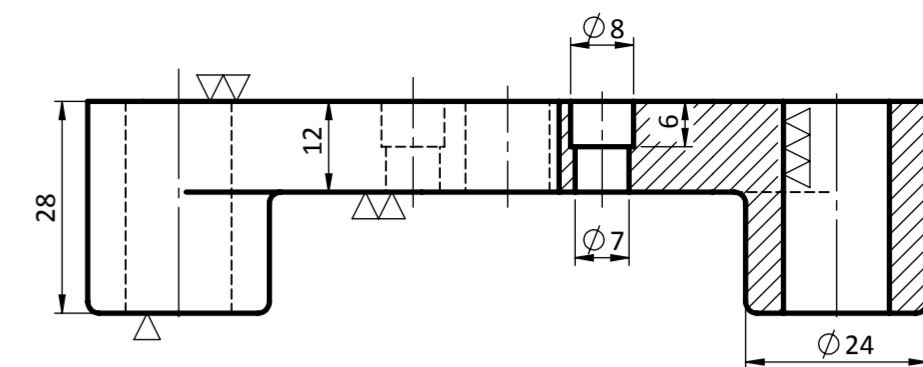

9

4

10

1

5

7

| | |
|---------------------------------------|------------------|
| TÍTULO: Ferramenta de dobra | ESCALA: 1:1 |
| ALUNO: Eduardo De La Vega de Mendonça | TURMA: B |
| DISCIPLINA: TM224 | DES.n.º: |
| UNIDADE: mm | DATA: 26/06/2015 |