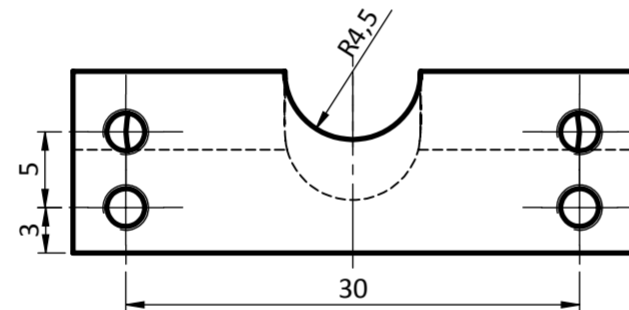

9

4

10

1

5

7

| | |
|---------------------------------------|------------------|
| TÍTULO: Ferramenta de dobra | ESCALA: 1:1 |
| ALUNO: Eduardo De La Vega de Mendonça | TURMA: B |
| DISCIPLINA: TM224 | DES.n.º: |
| UNIDADE: mm | DATA: 26/06/2015 |