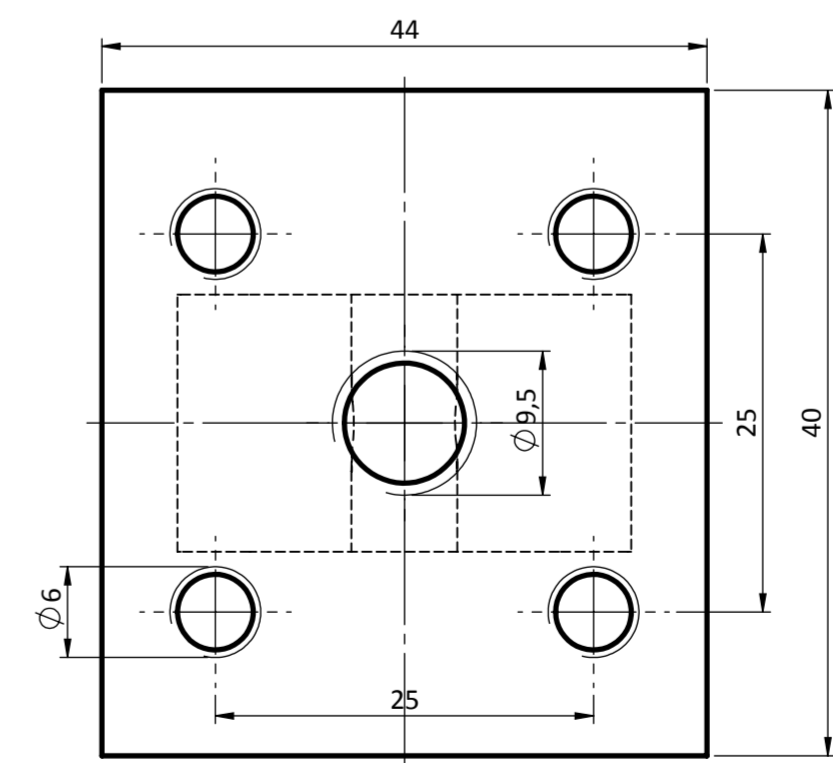

9

4

10

1

5

7

| | |
|---------------------------------------|------------------|
| TÍTULO: Ferramenta de dobra | ESCALA: 1:1 |
| ALUNO: Eduardo De La Vega de Mendonça | TURMA: B |
| DISCIPLINA: TM224 | DES.n.º: |
| UNIDADE: mm | DATA: 26/06/2015 |