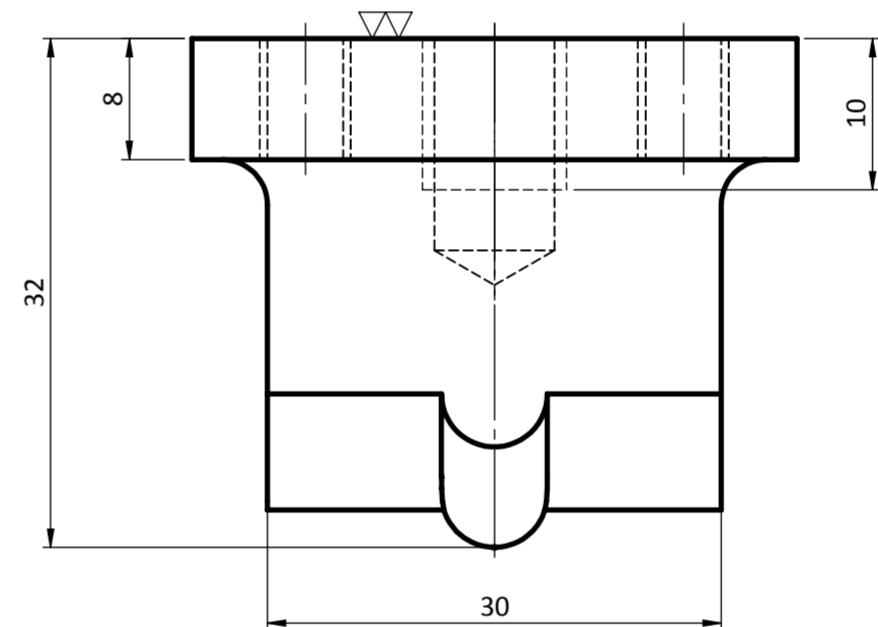

9

4

10

1

5

7

| | |
|---------------------------------------|------------------|
| TÍTULO: Ferramenta de dobra | ESCALA: 1:1 |
| ALUNO: Eduardo De La Vega de Mendonça | TURMA: B |
| DISCIPLINA: TM224 | DES.n.º: |
| UNIDADE: mm | DATA: 26/06/2015 |