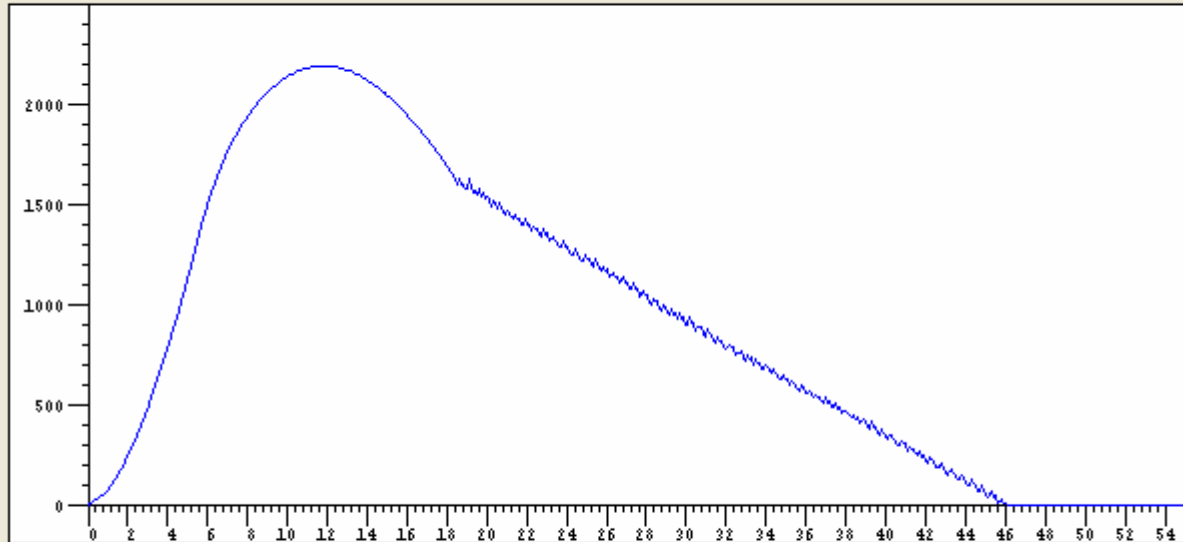

alt15K/WD Data Capture

File Edit Altimeter Data

Altitude vs. Time Plot

X Zoom:

Comments

Minifoguete LAE-36 (Equipe UFPR-Livre)
Categoria Apogeu 1000 metros do Festival de Minifoguetes de Curitiba 2014
Motor E6-0/Bandeirante
Lançamento em 13 Abr 2014
Altímetro H-19/Apogee/2010
Apogeu = 2190 pés = 668 metros

Ground @ 2876' MSL
Apogee @ 2190' AGL
NumSamples = 552